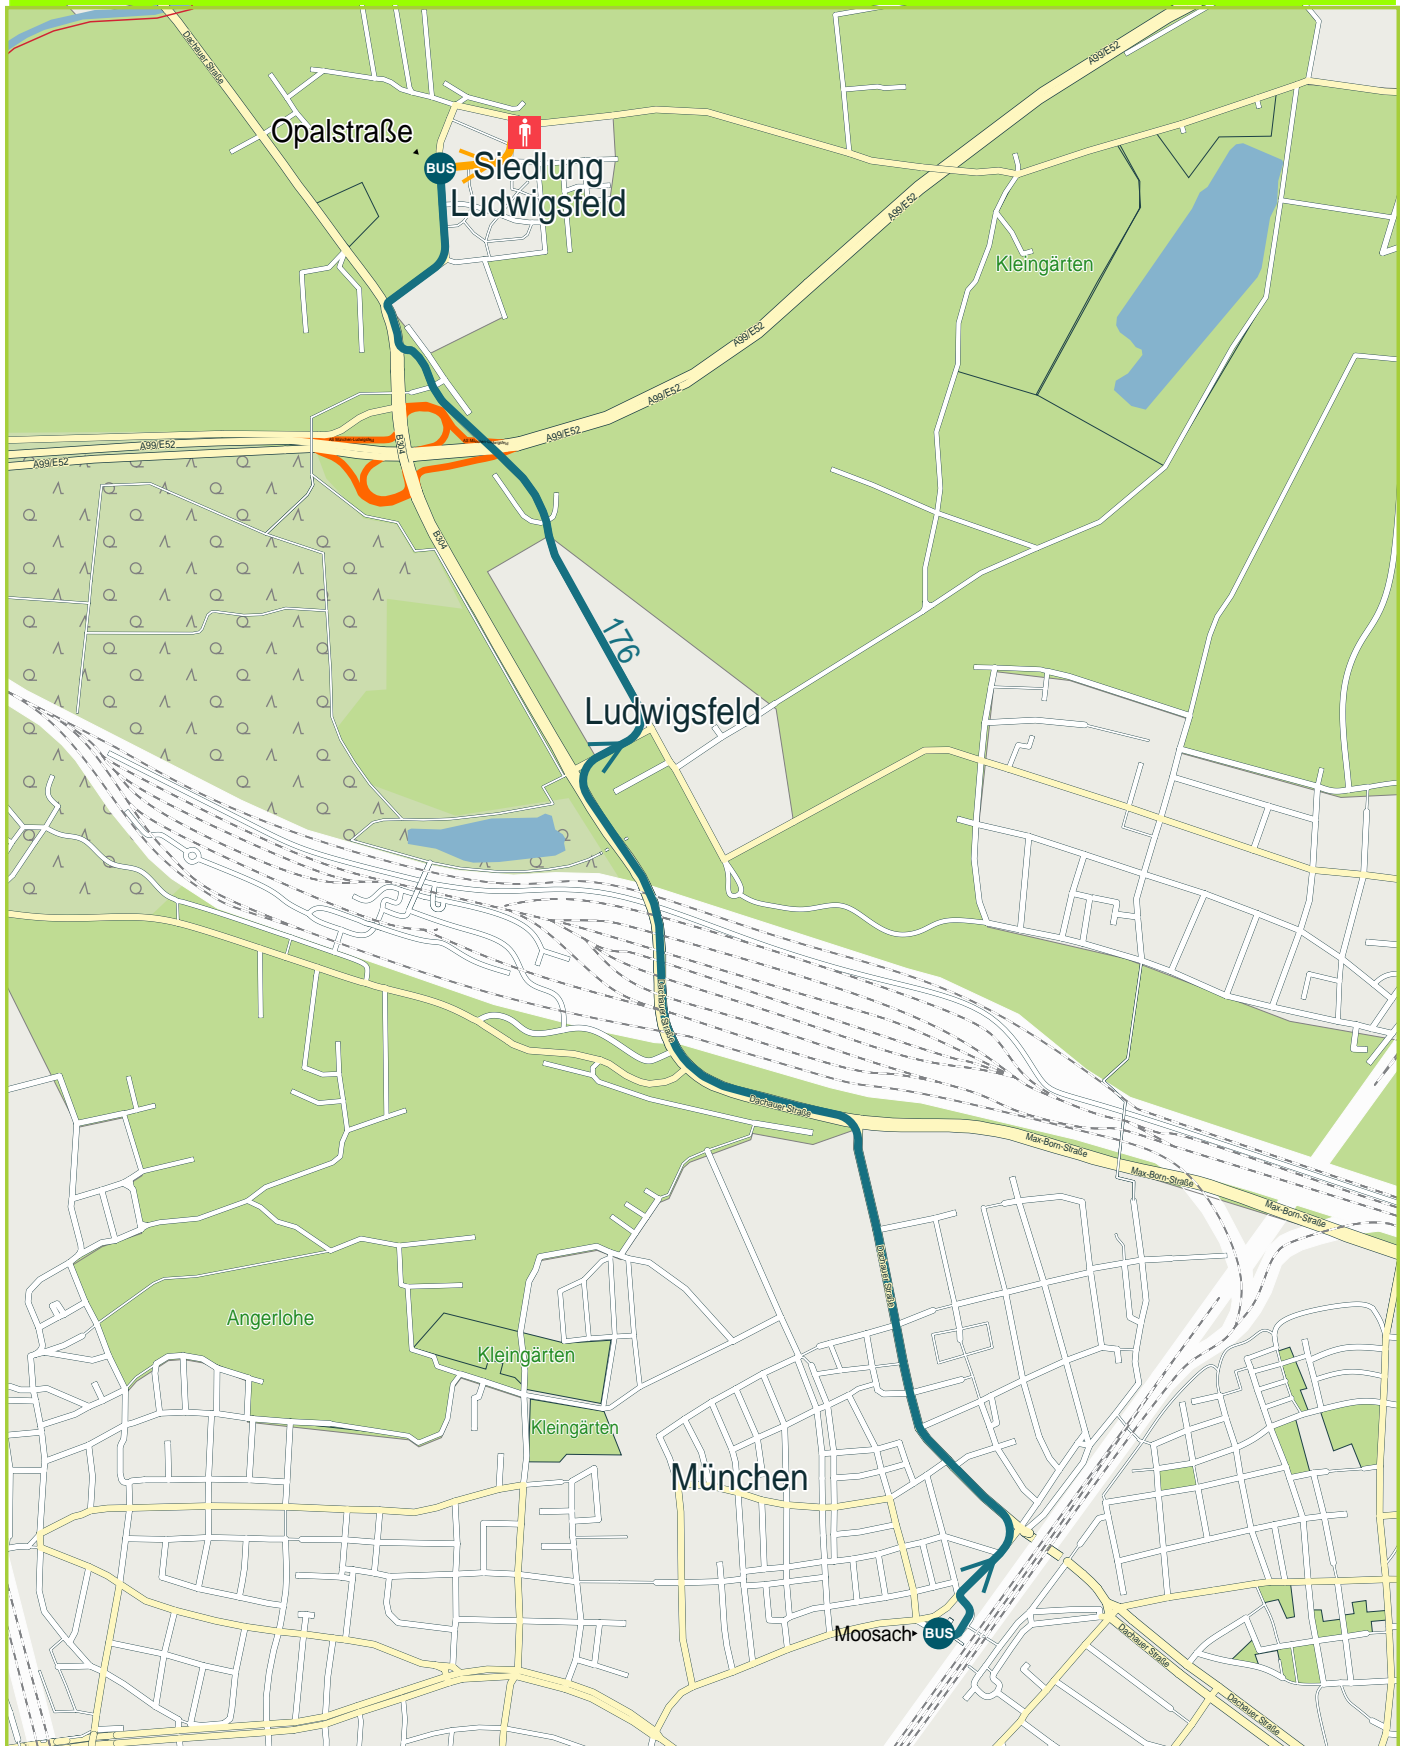

Weg von Moosach Bahnhof nach München, Achatstraße 14

© 2006 NAVTEQ/PTV AG/Map&Guide

- Fußweg
- StadtBus
- StadtBus
- Ende Fußweg

S-Bahn | U-Bahn | Bus | Tram
www.mvv-muenchen.de

Weg von Moosach Bahnhof nach München, Achatstraße 14

- 1  Bus 176 Moosach Bahnhof Opalstraße Karlsfelder Straße
- 2  Fußweg Opalstraße München, Achatstraße 14